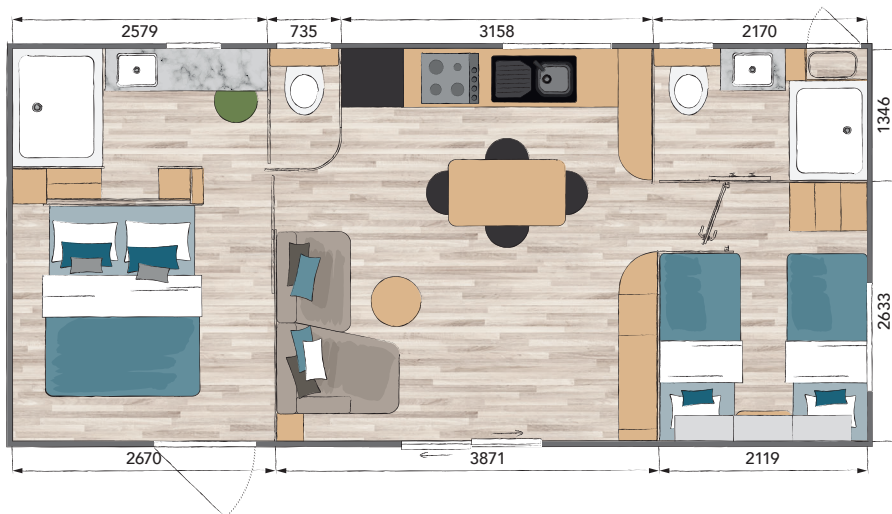

TAOS F4

🛏️ 2 | 🚿 2 | 👤 4

35 m²

Longueur : 8,8 m
Largeur : 4,3 m

PIÈCE DE VIE

Table repas avec rallonge
 Chaises fixes in & outdoor coloris noir
 Sellette
 Support TV écran plat + prises
 Canapé
 Rideaux occultants
 Ampoules et suspensions leds
 Détecteur de fumée

CUISINE

Évier
 Mitigeur
 Table de cuisson 4 feux gaz inox thermocouple avec Piezzo
 Réfrigérateur congélateur encastrable
 Hotte tiroir à filtre
 Micro-ondes posé
 Poubelle tri-sélectif
 Attente lave-vaisselle avec meuble
 Store occultant sur la fenêtre cuisine
 VMC simple flux

SUITE PARENTALE

Lit chambre parents 160 x 200 cm avec matelas DUNLOPILLO 35 kg
 Pieds de lits rehaussés
 Suspensions suite parentale
 Prise et port USB au niveau de la tête de lit
 Miroir dans la suite parentale
 Dressing
 Cabine douche 120 x 90 cm SDB parents
 Meuble avec vasque et mitigeur
 Miroirs rétro éclairés
 WC suspendu indépendant de la salle de bains parents
 avec réservoir économique à double débit
 Verre dépoli double face sur fenêtres des SDB et WC

ESPACE ENFANTS

Lits 80 x 190 cm
 Matelas DUNLOPILLO 30 kg
 Chevet
 Meuble de rangement
 Prise au niveau de la tête de lit
 Liseuses orientables avec USB
 Spots led plafond
 Rideau occultant dans la chambre
 Cabine de douche 100 x 80 cm
 Meuble avec vasque et mitigeur
 Miroir
 Patères
 WC suspendu
 Fenêtre WC en verre dépoli double face