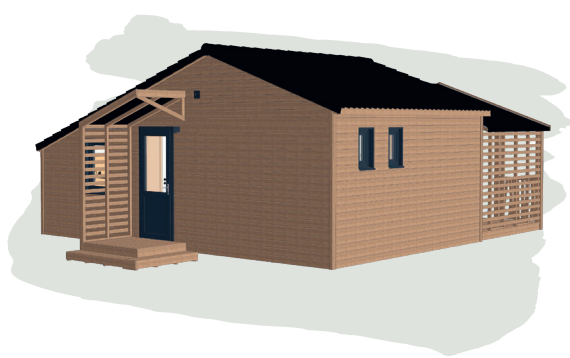

SAGANO

33-2

🛏️ 2 | 🍳 1 | 👤 4/6

33 m²
+ terrasse

Surface de plancher : 32,08 m²

Terrasse amovible

Surface couverte : 18,37 m²

Surface non couverte : 6,58 m²

Occupation au sol : 39,40 m²

Chalets Fabre®

SOL

Isolation laine de verre 100 mm	●
Isolation laine de verre 120 mm	○
Plancher CTBH 22 mm	●
Revêtement de sol PVC	●

MURS

Bardage bois plat - pose horizontale	●
Bardage bois brut de sciage - pose verticale	○
Bardage Canexel - pose horizontale	○
Bardage bois faux claire-voie - pose verticale	○
Revêtement intérieur mélaminé	●
Revêtement intérieur lambris bois (salon, ch.s parents et enfants)	●
Isolation laine de verre 60 mm	●
Isolation supplémentaire polystyrène 30 mm + OSB	○

CHARPENTE - PLAFOND - COUVERTURE

Toit 2 pentes à 36% - Tuiles	●
Isolation laine de verre 100 mm	●
Isolation laine de verre 2 x 100 mm	○
Isolation supplémentaire feutre tendu 50 mm pour modèles 1 pente	○

TERRASSE

Pergola bois + couverture toile	●
Perron d'entrée bois + couverture toile	●
Garde-corps normalisés sur toute la terrasse	●
Extension terrasse supplémentaire non couverte	○
Prise extérieure	●
Éclairage LED intégrés	●
Applique murale d'entrée	●