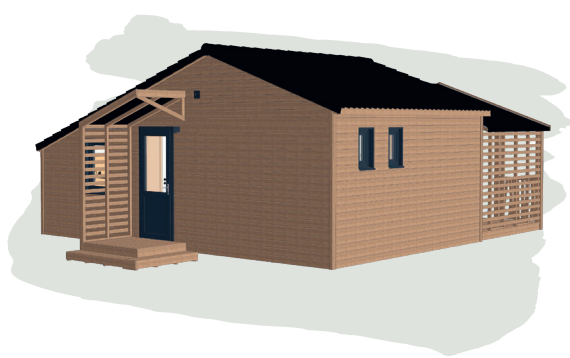

SAGANO

35-3

3 | 1 | 6/8

35 m²
+ terrasse

Surface de plancher : 34,86 m²

Terrasse amovible

Surface couverte : 18,37 m²

Surface non couverte : 8,31 m²

Occupation au sol : 42,38 m²

Chalets Fabre®

SOL

Isolation laine de verre 100 mm	●
Isolation laine de verre 120 mm	○
Plancher CTBH 22 mm	●
Revêtement de sol PVC	●

MURS

Bardage bois plat - pose horizontale	●
Bardage bois brut de sciage - pose verticale	○
Bardage Canexel - pose horizontale	○
Bardage bois faux claire-voie - pose verticale	○
Revêtement intérieur mélaminé	●
Revêtement intérieur lambris bois (salon, ch.s parents et enfants)	●
Isolation laine de verre 60 mm	●
Isolation supplémentaire polystyrène 30 mm + OSB	○

CHARPENTE - PLAFOND - COUVERTURE

Toit 2 pentes à 36% - Tuiles	●
Isolation laine de verre 100 mm	●
Isolation laine de verre 2 x 100 mm	○
Isolation supplémentaire feutre tendu 50 mm pour modèles 1 pente	○

TERRASSE

Pergola bois + couverture toile	●
Perron d'entrée bois + couverture toile	●
Garde-corps normalisés sur toute la terrasse	●
Extension terrasse supplémentaire non couverte	○
Prise extérieure	●
Éclairage LED intégrés	●
Applique murale d'entrée	●