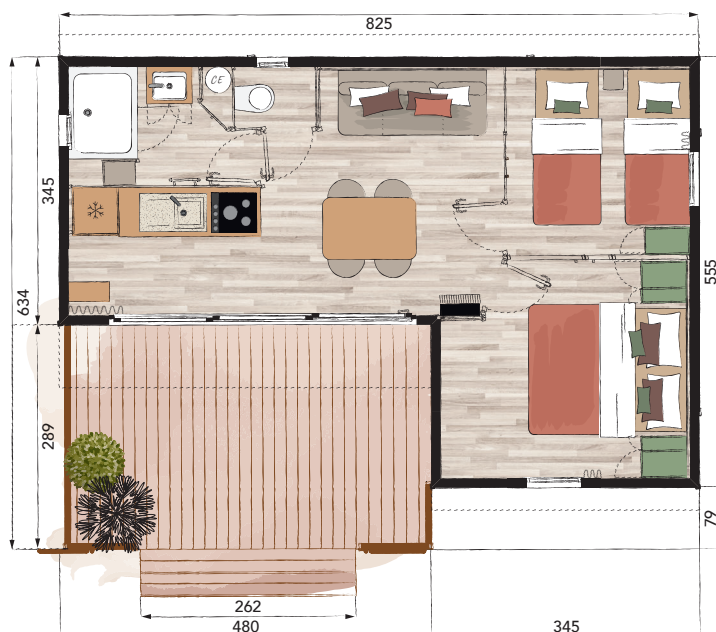

BÉLOUVE

32-2

🛏️ 2 | 🚿 1 | 👤 4/6

32 m²
+ terrasse

Surface de plancher : 31,99 m²

Terrasse amovible

Surface couverte : 13,87 m²

Occupation au sol : 35,76 m²

Terrasse non amovible

Surface couverte : 11,47 m²

Occupation au sol : 47,23 m²

Chalets Fabre®

SOL

Isolation laine de verre 100 mm	●
Isolation laine de verre 120 mm	○
Plancher CTBH 22 mm	●
Revêtement de sol PVC	●

MURS

Bardage bois plat - pose horizontale	●
Bardage bois brut de sciage - pose verticale	○
Bardage Canexel - pose horizontale	○
Bardage bois faux claire-voie - pose verticale	○
Revêtement intérieur mélaminé	●
Revêtement intérieur lambris bois (salon, ch.s parents et enfants)	●
Isolation laine de verre 60 mm	●
Isolation supplémentaire polystyrène 30 mm + OSB	○