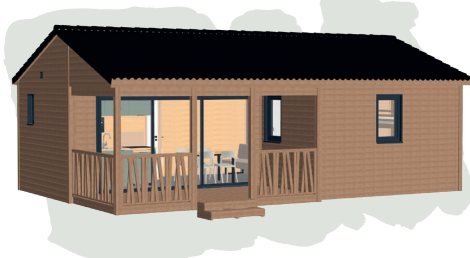

BÉLOUVE

32-2

🛏️ 2 | 🚿 1 | 👤 4/6

32 m²
+ terrasse

Surface de plancher : 31,99 m²

Terrasse amovible

Surface couverte : 13,87 m²

Occupation au sol : 35,76 m²

Terrasse non amovible

Surface couverte : 11,47 m²

Occupation au sol : 47,23 m²

Chalets Fabre®

SOL

Isolation laine de verre 100 mm	●
Isolation laine de verre 120 mm	○
Plancher CTBH 22 mm	●
Revêtement de sol PVC	●

MURS

Bardage bois plat - pose horizontale	●
Bardage bois brut de sciage - pose verticale	○
Bardage Canexel - pose horizontale	○
Bardage bois faux claire-voie - pose verticale	○
Revêtement intérieur mélaminé	●
Revêtement intérieur lambris bois (salon, ch.s parents et enfants)	●
Isolation laine de verre 60 mm	●
Isolation supplémentaire polystyrène 30 mm + OSB	○

TERRASSE

Pergola bois + poteaux métalliques + couverture toile pour modèles 1 pente	●
Terrasse couverte en tuiles pour modèles 2 pentes	●
Garde-corps normalisés sur toute la terrasse	●
Extension terrasse supplémentaire non couverte	○
Prise extérieure	●
Éclairage LED intégrés	●