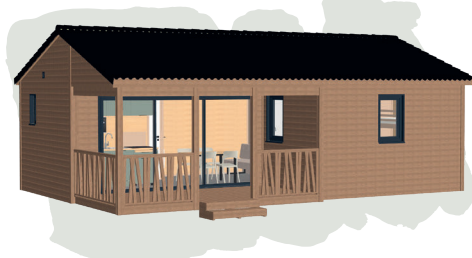

SOL

Isolation laine de verre 100 mm	●
Isolation laine de verre 120 mm	○
Plancher CTBH 22 mm	●
Revêtement de sol PVC	●

MURS

Bardage bois plat - pose horizontale	●
Bardage bois brut de sciage - pose verticale	○
Bardage Canexel - pose horizontale	○
Bardage bois faux claire-voie - pose verticale	○
Revêtement intérieur mélaminé	●
Revêtement intérieur lambris bois (salon, ch.s parents et enfants)	●
Isolation laine de verre 60 mm	●
Isolation supplémentaire polystyrène 30 mm + OSB	○

CHARPENTE - PLAFOND - COUVERTURE

Toit 1 pente à 12% - Bac Acier	●
Toit 2 pentes à 36% - Tuiles	●
Isolation laine de verre 100 mm	●
Isolation laine de verre 2 x 100 mm	○
Isolation supplémentaire feutre tendu 50 mm pour modèles 1 pente	○

TERRASSE

Pergola bois + poteaux métalliques + couverture toile pour modèles 1 pente	●
Terrasse couverte en tuiles pour modèles 2 pentes	●
Garde-corps normalisés sur toute la terrasse	●
Extension terrasse supplémentaire non couverte	○
Prise extérieure	●
Éclairage LED intégrés	●

MENUISERIES EXTÉRIEURES ET INTÉRIEURES

Menuiseries PVC anthracite RAL 7016	●
Baie aluminium anthracite RAL 7016	●
Volets bois peint sur fenêtres chambres et séjour	○
Portes de communication toute hauteur blanches	●
Poignées de portes noires	●

ÉLECTRICITÉ - PLOMBERIE

Robinet de puisage extérieur	○
Coupe circuit à clé	○
Barillet + clé passe	○
Délesteur électrique pour chauffage	○
Cordon chauffant (traceur hors gel)	○
Alimentation électrique climatisation	○
VMC auto-réglable	●
Détecteur de fumée	●
Réducteur de pression en arrivée d'eau	●

CUISINE - SÉJOUR

Spots LED intégrés dans plafond	●
Prises électriques	●
Prise électrique avec USB intégré	●
Prise RJ45	○
Prise TV	●
Support TV	●
Convecteur électrique 1250 W	●
Suppression du convecteur électrique 1250 W	○
Cuisine intégrée avec meubles hauts et bas	●

Plan de travail coulissant	●
Plaque de protection beige	●
Meuble petit-déjeuner	●
Poubelle de tri 2 bacs sous évier	●
Évier résine et robinetterie GROHE	●
Plaque de cuisson 3 feux vitrocéramique	●
Plaque de cuisson 4 feux gaz	○
Plaque de cuisson 3 feux induction	○
Réfrigérateur-congélateur silver	●
Hotte aspirante à évacuation extérieure avec éclairage	●
Four micro-ondes grill posable	○
Four micro-ondes grill intégrable	○
Lave-vaisselle intégrable	○
Canapé 3 places effet tissu avec coussins et couchage d'appoint	●
Table repas 120 x 80 cm	●
4 chaises	●
Étagère téléphone métallique noire	●
Rideaux occultants - 3 coloris au choix	●
Kit vaisselle et entretien (midi ou maxi)	○

CHAMBRES