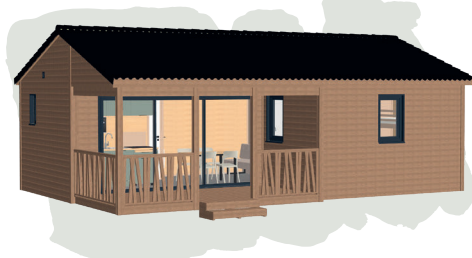

BÉLOUVE

35-3

3 | 1 | 6/8

35 m²
+ terrasse

Surface de plancher : 34,95 m²

Terrasse amovible

Surface couverte : 13,87 m²

Occupation au sol : 40,76 m²

Terrasse non amovible

Surface couverte : 11,47 m²

Occupation au sol : 52,23 m²

Chalets Fabre®

SOL

Isolation laine de verre 100 mm	●
Isolation laine de verre 120 mm	○
Plancher CTBH 22 mm	●
Revêtement de sol PVC	●

MURS

Bardage bois plat - pose horizontale	●
Bardage bois brut de sciage - pose verticale	○
Bardage Canexel - pose horizontale	○
Bardage bois faux claire-voie - pose verticale	○
Revêtement intérieur mélaminé	●
Revêtement intérieur lambris bois (salon, ch.s parents et enfants)	●
Isolation laine de verre 60 mm	●
Isolation supplémentaire polystyrène 30 mm + OSB	○

TERRASSE

Pergola bois + poteaux métalliques + couverture toile pour modèles 1 pente	●
Terrasse couverte en tuiles pour modèles 2 pentes	●
Garde-corps normalisés sur toute la terrasse	●
Extension terrasse supplémentaire non couverte	○
Prise extérieure	●
Éclairage LED intégrés	●