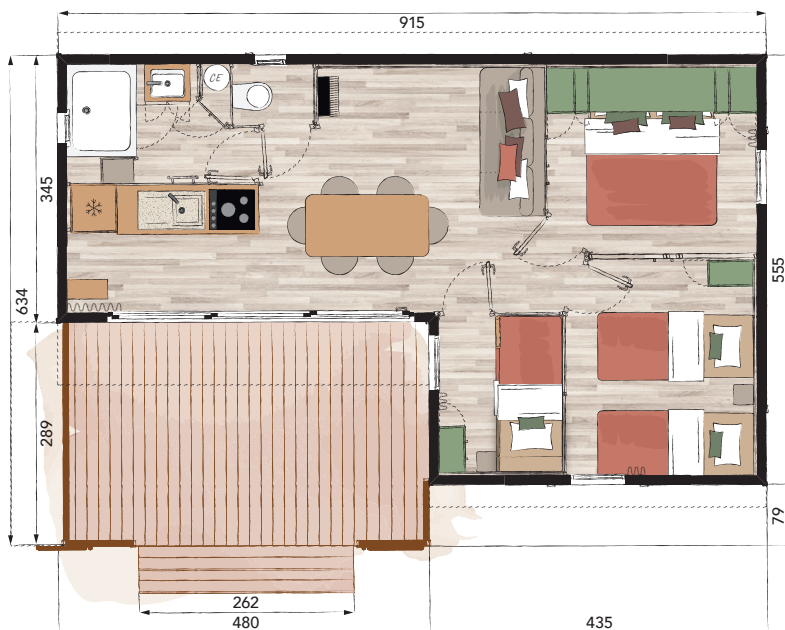

BÉLOUVE

35-3

3 | 1 | 6/8

35 m²
+ terrasse

Surface de plancher : 34,95 m²

Terrasse amovible

Surface couverte : 13,87 m²

Occupation au sol : 40,76 m²

Terrasse non amovible

Surface couverte : 11,47 m²

Occupation au sol : 52,23 m²

Chalets Fabre®

SOL

Isolation laine de verre 100 mm	●
Isolation laine de verre 120 mm	○
Plancher CTBH 22 mm	●
Revêtement de sol PVC	●

MURS

Bardage bois plat - pose horizontale	●
Bardage bois brut de sciage - pose verticale	○
Bardage Canexel - pose horizontale	○
Bardage bois faux claire-voie - pose verticale	○
Revêtement intérieur mélaminé	●
Revêtement intérieur lambris bois (salon, ch.s parents et enfants)	●
Isolation laine de verre 60 mm	●
Isolation supplémentaire polystyrène 30 mm + OSB	○