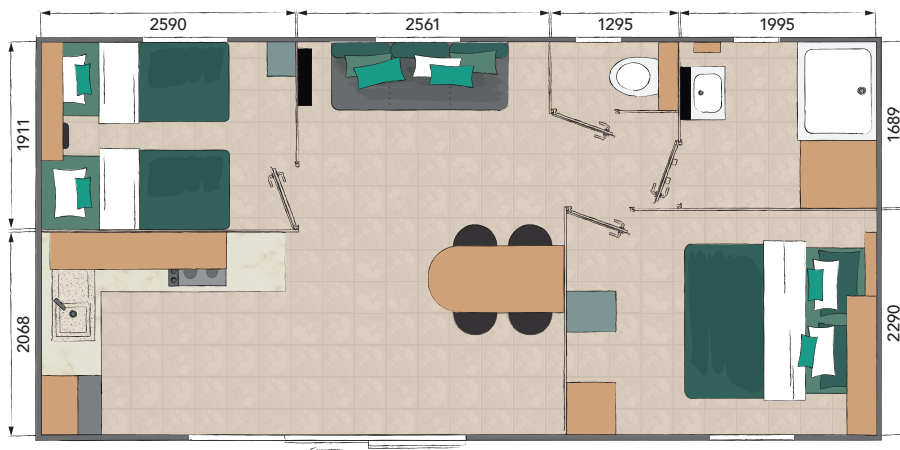

GRAND LARGE 2 XL

🛏️ 2 | 🚿 1 | 👤 4

34 m²

**NEW
2027**

En version bi-pente

Longueur : 8,8 m

Largeur : 4,2 m

En version monopente

Longueur : 8,8 m

Largeur : 4,3 m

Louisiane

PIÈCE DE VIE

Banquette

Applique, miroir, étagère et USB au niveau de la banquette

Rideaux occultants sur toutes les ouvertures (sauf Cuisine)

Spots intégrés led

Cabine de douche 100 x 80 cm porte en verre de sécurité

Meuble de rangement surélevé avec vasque et porte-serviettes

Miroir avec tablette

Étagère

Verre imprimé 2 faces sur fenêtres

Patères

Attente électrique convecteur SDE

WC suspendu avec réservoir économique double débit