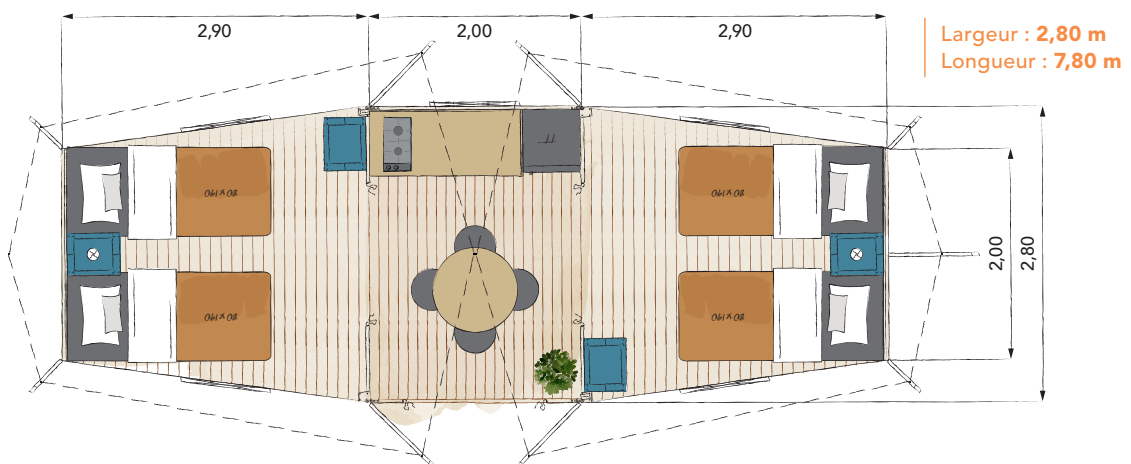

IZY LODGE 14-2

🛏️ 2 | 🍳 1 | 👤 4

14 m²

**NEW
2027**

EXTÉRIEUR

Plancher installé au sol	●
Dallettes	○
Plots réglables en PVC	○
Marche d'accès	○
Jambages en bois 70 x 45 autoclavé classe 3	●
Enveloppe extérieure en toile enduite PVC 630 gr/m ² ignifuge M2	●
Fenêtres dotées d'un volet extérieur	●

INTÉRIEUR

Table ronde en métal	●
Chaises in et outdoor	●
Cuisine ossature bois massif et panneau aggloméré mélaminé 19 mm	●
Plan de travail aggloméré mélaminé chant plaque 28 mm	●
Crédence en aggloméré mélaminé 19 mm aspect bois	●
Plaque de protection crédence taupe	●
Plaque de cuisson 2 feux gaz	●
Plaque de cuisson 2 feux vitrocéramique	○
Réfrigérateur table top silver	●
Réfrigérateur double porte silver	○
Four micro-ondes grill	○
Kit vaisselle	○
Lits 80 x 190 cm 30 kg/m ³ - hauteur 15 cm	●
Lits 80 x 190 cm 35 kg/m ³ - hauteur 20 cm	○
Lit 160 x 200 cm 30 kg/m ³ - hauteur 15 cm	○
Lit 160 x 200 cm 35 kg/m ³ - hauteur 20 cm	○
Couettes	○
Kit couchage	○
Bloc de rangement avec étagère éclairage led prise de courant et prise USB	●
Bloc de rangement avec étagère	●