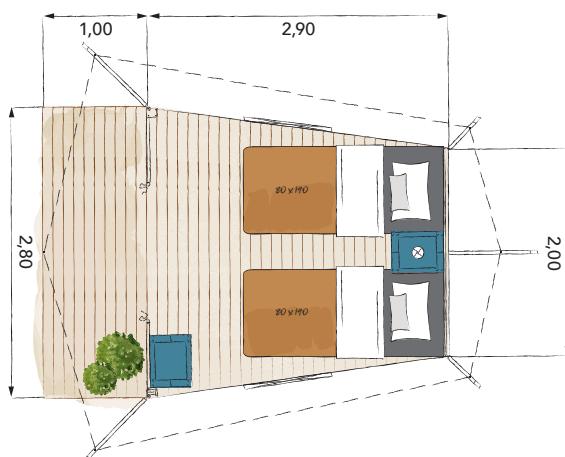

IZY LODGE 7-1

1 | 2

7 m²

NEW
2027

Largeur : 2,80 m
Longueur : 3,90 m

EXTÉRIEUR

Plancher installé au sol	●
Dallettes	○
Plots réglables en PVC	○
Plateau terrasse	●
Marche d'accès	○
Jambages en bois 70 x 45 autoclavé classe 3	●
Enveloppe extérieure en toile enduite PVC 630 gr/m ² ignifuge M2	●
Fenêtres dotées d'un volet extérieur	●

INTÉRIEUR

Lits 80 x 190 cm 30 kg/m ³ - hauteur 15 cm	●
Lits 80 x 190 cm 35 kg/m ³ - hauteur 20 cm	○
Lit 160 x 200 cm 30 kg/m ³ - hauteur 15 cm	○
Lit 160 x 200 cm 35 kg/m ³ - hauteur 20 cm	○
Couettes	○
Kit couchage	○
Bloc de rangement avec étagère éclairage led prise de courant et prise USB	●
Bloc de rangement avec étagère	●