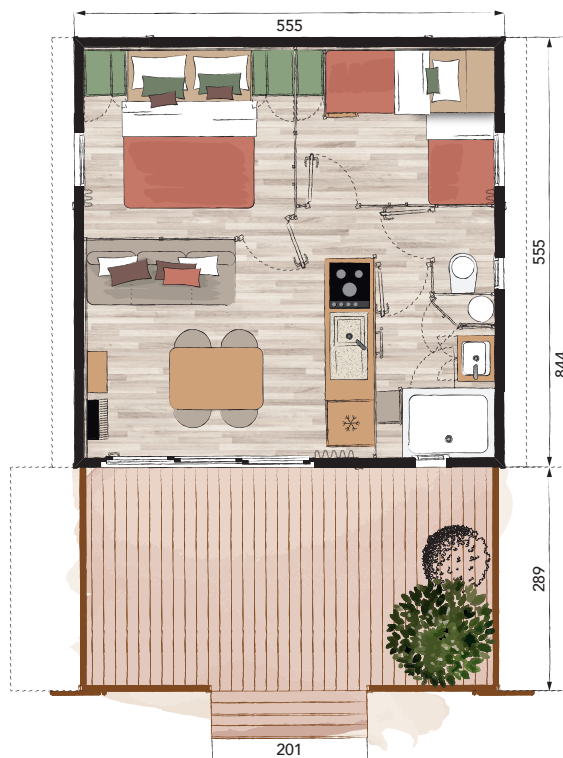

MAURICIE

28-2

🛏️ 2 | 🚿 1 | 👤 4/6

28 m²
+ terrasse

Surface de plancher : 27,70 m²

Terrasse amovible

Surface couverte : 16,05 m²

Occupation au sol : 30,85 m²

Terrasse non amovible

Surface couverte : 13,27 m²

Occupation au sol : 44,12 m²

Chalets Fabre®

SOL

Isolation laine de verre 100 mm	●
Isolation laine de verre 120 mm	○
Plancher CTBH 22 mm	●
Revêtement de sol PVC	●

MURS

Bardage bois plat - pose horizontale	●
Bardage bois brut de sciage - pose verticale	○
Bardage Canexel - pose horizontale	○
Bardage bois faux claire-voie - pose verticale	○
Revêtement intérieur mélaminé	●
Revêtement intérieur lambris bois (salon, ch.s parents et enfants)	●
Isolation laine de verre 60 mm	●
Isolation supplémentaire polystyrène 30 mm + OSB	○