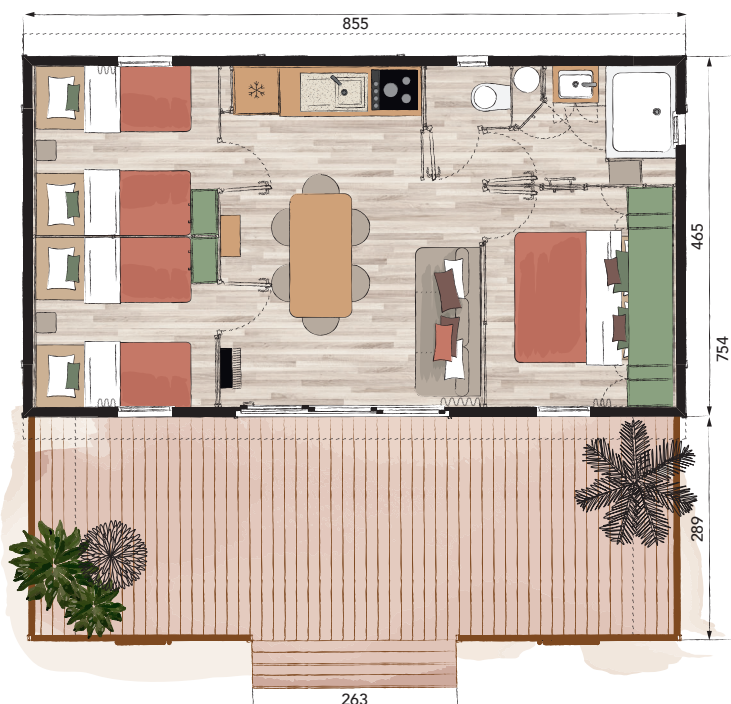

OTZARRETA

35-3

3 | 1 | 6/8

35 m²
+ terrasse

Surface de plancher : 34,41 m²

Terrasse amovible

Surface couverte : 20,80 m²

Surface non couverte : 3,91 m²

Occupation au sol : 39,81 m²

Terrasse non amovible

Surface couverte : 20,44 m²

Occupation au sol : 60,25 m²

Chalets Fabre®

SOL

Isolation laine de verre 100 mm	●
Isolation laine de verre 120 mm	○
Plancher CTBH 22 mm	●
Revêtement de sol PVC	●

MURS

Bardage bois plat - pose horizontale	●
Bardage bois brut de sciage - pose verticale	○
Bardage Canexel - pose horizontale	○
Bardage bois faux claire-voie - pose verticale	○
Revêtement intérieur mélaminé	●
Revêtement intérieur lambris bois (salon, ch.s parents et enfants)	●
Isolation laine de verre 60 mm	●
Isolation supplémentaire polystyrène 30 mm + OSB	○